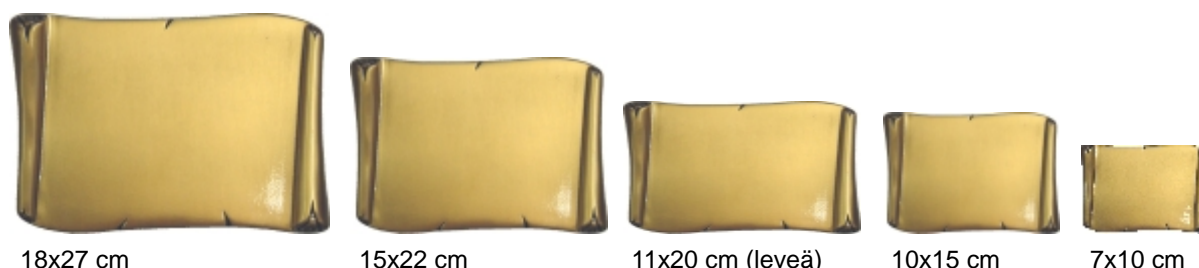

Laaja kokovalikoima