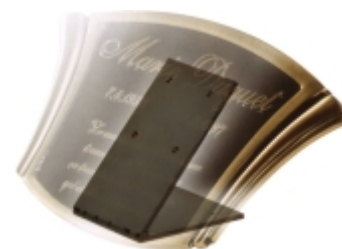

**Asennusteline TER0000**64€

Käytetään asennettaessa nimilaatat kiven päälle 45 asteen kulmaan.