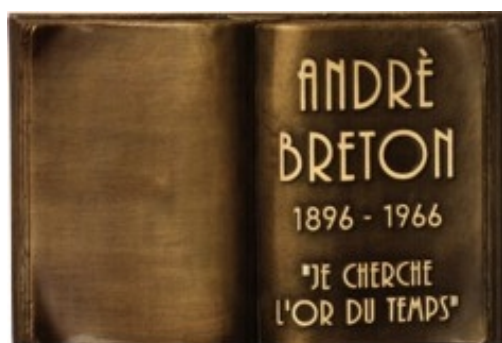

3. Valetut kirjat

Kiven pintaan asennettava malli (P)
Tekstityyli: Vittoriano